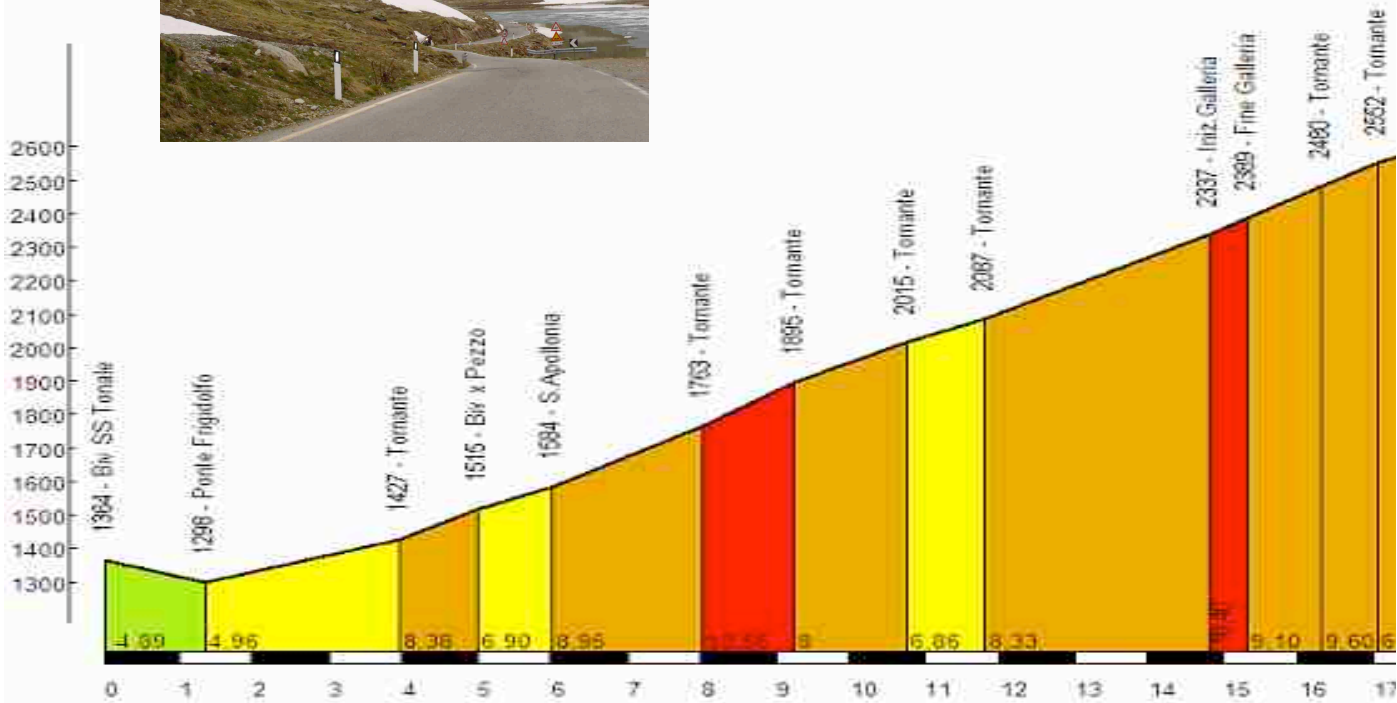

## Gavia Climb Profile

**Partenza:**

**Ponte di Legno (1258)**

**Arrivo:**

**P.so Gavia (2618)**

**Lunghezza:**

**17,4 Km**

**Pendenza Media:**